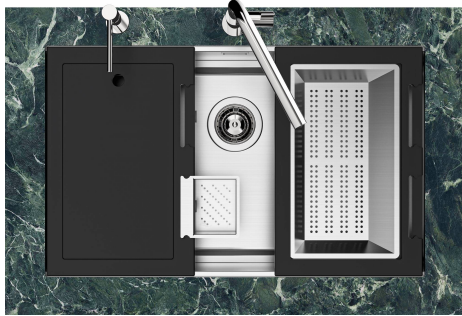

Fregadero Quadra EVO Gun Metal

fregaderos

Código: 1255 856

CARACTERÍSTICAS

CUBETA PROFUNDA

Fregaderos que alcanzan una profundidad importante, más de 20 cm, gracias a la tecnología de producción avanzada, que ofrecen gran capacidad y practicidad en todas las operaciones de lavado.

FONDO ESTAMPADO

FREGADEROS DE ESPESOR

Acero 1 mm de espesor. Un espesor importante que garantiza máxima robustez para los fregaderos que no conocen las señales del envejecimiento.

REBOSADERO PERIMETRAL

El rebosadero es una seguridad siempre presente en los fregaderos Foster que impide el desbordamiento del agua de la cubeta en caso de olvido. La solución del desagüe perimetral mejora la estética gracias a la forma cuadrada y esencial.

Sottotop/Undermount

B-B:
 Dettaglio installazione e sistema di fissaggio
 Installation detail and fixing system

A-A:
 Dettaglio installazione positive reveal e sistema di fissaggio
 Installation detail with positive reveal and fixing system

1255/85-

GALERÍA

EL PAQUETE INCLUYE

Rejilla Black
8100 615

ACCESORIOS OPCIONALES

Cesta portaplatos inox
8100 303

Cubeta blanca
8153 100

Bandeja perforada inox
8151 001