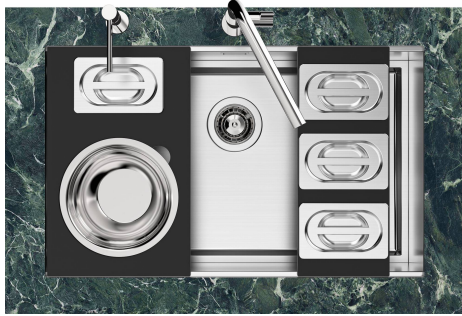

Fregadero Quadra EVO Gun Metal

fregaderos

Código: 1255 856

CARACTERÍSTICAS

CUBETA PROFUNDA

Fregaderos que alcanzan una profundidad importante, más de 20 cm, gracias a la tecnología de producción avanzada, que ofrecen gran capacidad y practicidad en todas las operaciones de lavado.

FONDO ESTAMPADO

FREGADEROS DE ESPESOR

Acero 1 mm de espesor. Un espesor importante que garantiza máxima robustez para los fregaderos que no conocen las señales del envejecimiento.

REBOSADERO PERIMETRAL

El rebosadero es una seguridad siempre presente en los fregaderos Foster que impide el desbordamiento del agua de la cubeta en caso de olvido. La solución del desagüe perimetral mejora la estética gracias a la forma cuadrada y esencial.

1255/85-

GALERÍA

EL PAQUETE INCLUYE

Rejilla Black
8100 615

ACCESORIOS OPCIONALES

Cesta portaplatos inox
8100 303

Cubeta blanca
8153 100

Bandeja perforada inox
8151 001