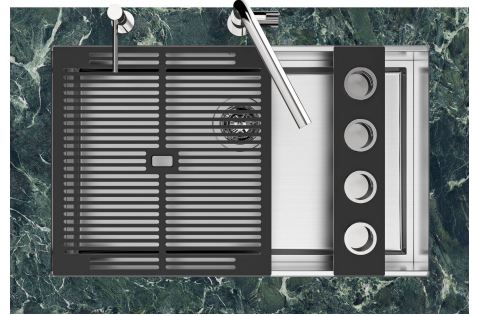

Fregadero Quadra EVO Gun Metal

fregaderos

Código: 1255 856

CARACTERÍSTICAS

CUBETA PROFUNDA

Fregaderos que alcanzan una profundidad importante, más de 20 cm, gracias a la tecnología de producción avanzada, que ofrecen gran capacidad y practicidad en todas las operaciones de lavado.

FONDO ESTAMPADO

FREGADEROS DE ESPESOR

Acero 1 mm de espesor. Un espesor importante que garantiza máxima robustez para los fregaderos que no conocen las señales del envejecimiento.

REBOSADERO PERIMETRAL

El rebosadero es una seguridad siempre presente en los fregaderos Foster que impide el desbordamiento del agua de la cubeta en caso de olvido. La solución del desagüe perimetral mejora la estética gracias a la forma cuadrada y esencial.

Sottotop/Undermount

B-B:
 Dettaglio installazione e sistema di fissaggio
 Installation detail and fixing system

A-A:
 Dettaglio installazione positive reveal e sistema di fissaggio
 Installation detail with positive reveal and fixing system

1255/85-

GALERÍA

EL PAQUETE INCLUYE

Rejilla Black
8100 615

ACCESORIOS OPCIONALES

Cesta portaplatos inox
8100 303

Cubeta blanca
8153 100

Bandeja perforada inox
8151 001