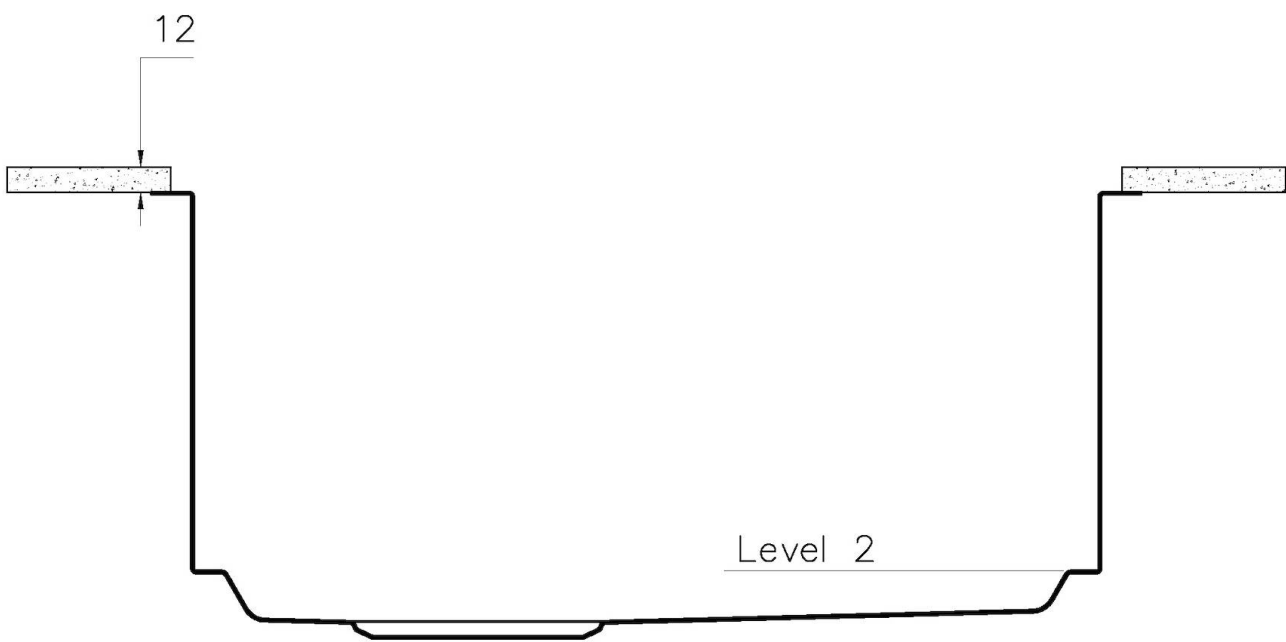

QUADRA EVO Livelli accessori / Level accessories SOTTOTOP / UNDERMOUNT

LEVEL 2:

8100 615