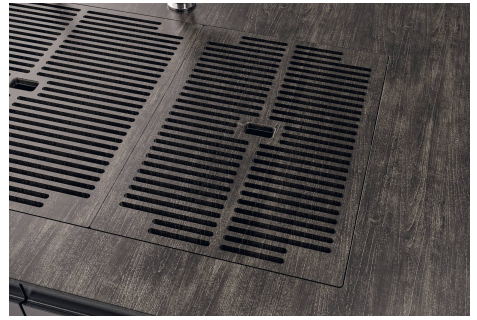

GALERÍA

EL PAQUETE INCLUYE

ACCESORIOS OPCIONALES