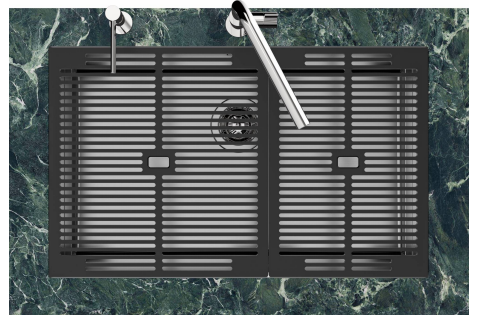

CUBETA QUADRA - RADIO 0

Las cubetas cuadradas de Foster tienen los bordes verticales perfectamente cuadrados.

DESAGÜE 3,5" BASKET

Desagüe grande de 3,5" equipado con el práctico tapón cestillo que impide el flujo de las partes sólidas en la alcantarilla.

FONDO ESTAMPADO

FREGADEROS DE ESPESOR

Acero 1 mm de espesor. Un espesor importante que garantiza máxima robustez para los fregaderos que no conocen las señales del envejecimiento.

REBOSADERO PERIMETRAL

El rebosadero es una seguridad siempre presente en los fregaderos Foster que impide el desbordamiento del agua de la cubeta en caso de olvido. La solución del desagüe perimetral mejora la estética gracias a la forma cuadrada y esencial.

Sottotop/Undermount

B-B:
 Dettaglio installazione e sistema di fissaggio
 Installation detail and fixing system

A-A:
 Dettaglio installazione positive reveal e sistema di fissaggio
 Installation detail with positive reveal and fixing system

1255/85-

GALERÍA

EL PAQUETE INCLUYE

Rejilla Black
8100 615

ACCESORIOS OPCIONALES

Cesta portaplatos inox
8100 303

Cubeta blanca
8153 100

Bandeja perforada inox
8151 001